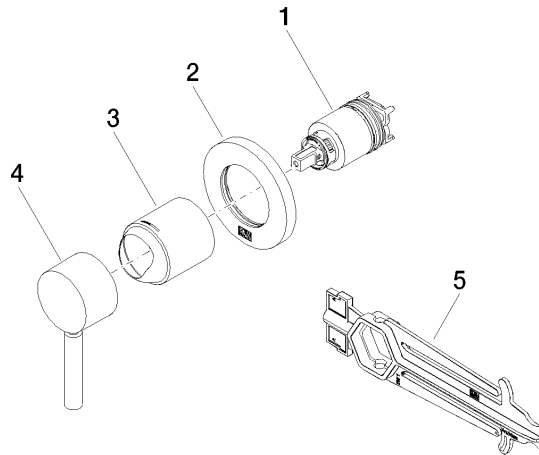

36 060 660

- Abdeckplatte Ø 78 mm

Passt zu: TARA, META

	Platin gebürstet	36 060 660-06
	Chrom	36 060 660-00
	Platin	36 060 660-08
	Dark Chrome	36 060 660-19
	Light Gold	36 060 660-26
	Light Gold gebürstet	36 060 660-27
	Messing gebürstet (23kt Gold)	36 060 660-28
	Schwarz matt	36 060 660-33
	Bronze gebürstet	36 060 660-42
	Champagne gebürstet (22kt Gold)	36 060 660-46
	Champagne (22kt Gold)	36 060 660-47
	Chrom gebürstet	36 060 660-93
	Dark Platinum gebürstet	36 060 660-99

Benötigtes Zubehör

- UP-Wand-Einhandbatterie -** 35 860 970 90
- Max. Einbautiefe 95 mm
 - Min. Einbautiefe 80 mm

36 060 660

mm [inches]

Zertifikate

WRAS_2107016. LGA_29905.

36 060 660

Ersatzteilstückliste

Nr.	Artikelnummer	Benennung	Verbaumenge	Lieferzeit
1	90 15 05 064 01 90	Kartusche	1	2
2	90 27 66 009 00-06	Rosette	1	10
3	09 11 02 293-06	Haube	1	60
4	90 20 66 006 00-06	Griff	1	10
5	90 30 09 064 00 90	Schluessel	1	2